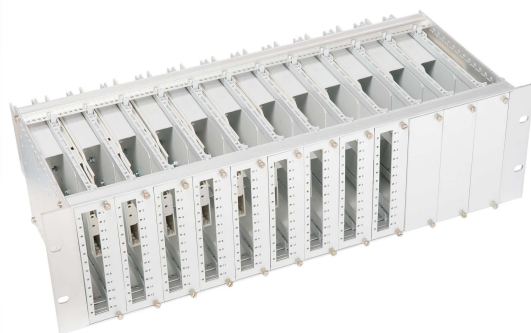

Karta produktu

Przełącznica modułowa MULTI PREMIUM 19" 3U PMM

Charakterystyka

Przełącznica modułowa MULTI PREMIUM 19" 3U PMM charakteryzują się bardzo wysokim standardem wykonania. Wykonana w całości jest z aluminium. Konstrukcja umożliwia montaż 12 modułów PMM. W zależności od rodzaju modułu pozwala na zakończenie od 144 do 192 włókien światłowodowych. Panel czołowy modułu PMM posiada numerację portów. Łatwy montaż modułów PMM za pomocą śrub. Każdy moduł wyposażony w kasetę spawów oraz zasobnik na zapas pigtaili.

Zastosowanie

- sieci FTTX
- sieci CATV
- data center

Parametry

- wykonana z aluminium
- pojemność do 12 modułów PMM
- numerowane panel modułów PMM
- moduły PMM w konfiguracji:
12xSC/E2000 sx oraz 12xSC/ST/FC dx

Wykonanie

Aluminium

Oznaczenie

PMM - przełącznica modułowa 19" 3U
PMM-12S - Moduł 12xSC/E2000 sx
PMM-12D - Moduł 12xSC/ST/FC dx
PMM-PLUG - Zaślepka

Zdjęcia